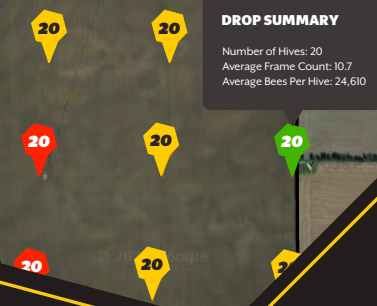

DON'T EYE IT, VERIFLI IT.

Vea las tendencias, fuerza de marcos, distribuciones, comparaciones, mapas e información específica de la colmena. Todo en un panel de control fácil de usar y fácil de ver.

QUIENES SOMOS

The Bee Corp es una empresa de tecnología agrícola de Indiana que desarrolla soluciones para la polinización comercial.

LO QUE HACEMOS

Verifli es un servicio de clasificación de colmenas digital impulsado por análisis de imágenes infrarrojas (IR). Nuestro equipo califica sus colmenas durante la noche cuando la IR es más precisa. Despierte con los resultados en su panel de Verifli.com, donde puede comparar la fuerza de la colmena entre diferentes sitios y apicultores. Use la herramienta de mapeo para identificar la ubicación de las abejas débiles y envíe a su apicultor para solucionar los problemas.

CÓMO FUNCIONA

Con una sola imagen de infrarrojos de la superficie de la colmena, Verifli captura la firma térmica del racimo de abejas dentro de cada colmena. Los ajustes se realizan utilizando información meteorológica en tiempo real según la hora del día y la ubicación donde se toma cada imagen.

CÓMO EMPEZAR

Envía un correo electrónico a info@thebeecorp.com.